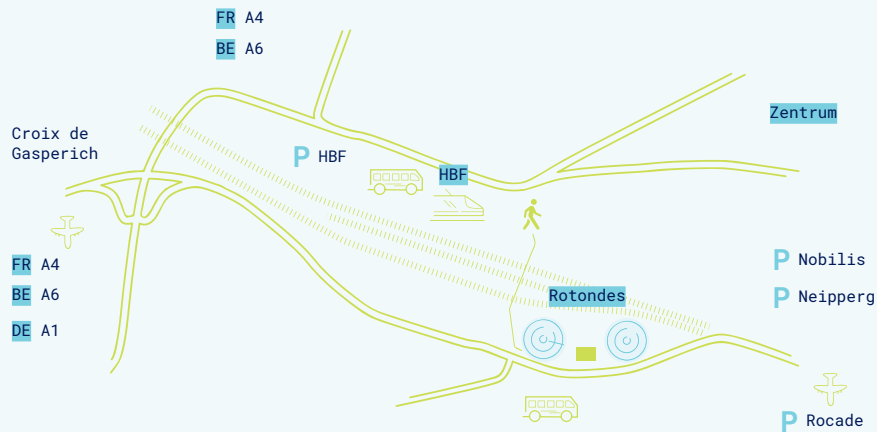

presidence@gr.etat.lu

Praktische Hinweise

Termin – 02/02/2017 um 14 Uhr

Adresse – 4 Rue de la Rotonde, 2448 Luxemburg

Zufahrt – www.mobiliteit.lu

Melden Sie sich an per E-Mail:
presidence@gr.etat.lu

am 2. Februar 2017, 14h00

Bus – Die Linien 5,6,7 und 15 halten an der Bushaltestelle „Rotondes“

Zug – Die Rotondes sind nur wenige Gehminuten vom Hauptbahnhof entfernt über die Fußgängerbrücke zu erreichen.

Auto – Parkhäuser in der Umgebung: