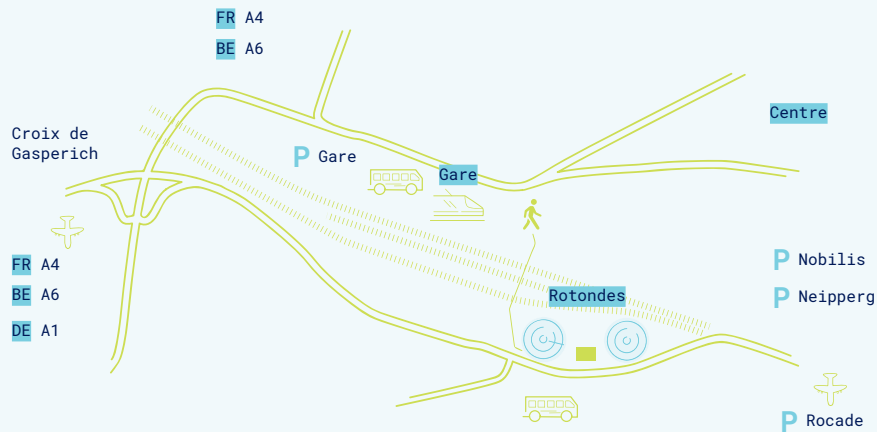

«Bienvenue en Grande Région. Nos points
communs et la richesse de nos différences.»

presidence@gr.etat.lu

Informations pratiques

Le rendez-vous – 02/02/2017 à 14h

L'adresse – 4 Rue de la Rotonde, 2448 Luxembourg

L'accès – www.mobiliteit.lu

inscrivez-vous par email:
presidence@gr.etat.lu

le 2 février 2017, 14h00

Bus/Train – l'arrêt Rotondes est desservi
par les lignes 5, 6, 7 et 15

Train – les Rotondes sont accessibles
à pied depuis la gare centrale en empruntant
la passerelle

En voiture – les parkings suivants se trouvent
à proximité des Rotondes :

- **Parking de la Gare**
- **Rocade**
- **Fort Neipperg**
- **Nobilis**

presidence@gr.etat.lu

Département à la Grande Région
presidence@gr.etat.lu - +352 2478 3690